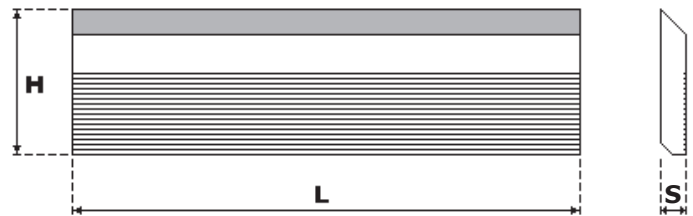

COLTELLI RIGATI RIVESTITI

Coated corrugated knives

Beschichte Blanketts

Cuchillas corrugadas recubiertas

Бланкетные ножи специальное покрытие

RADIS LINE

High quality performance

CODICE	MISURA (LxHxS) mm	CODICE	MISURA (LxHxS) mm
RD40408	40x40x8	RD150408	150x40x8
RD40508	40x50x8	RD150508	150x50x8
RD40608	40x60x8	RD150608	150x60x8
RD40708	40x70x8	RD150708	150x70x8
RD60408	60x40x8	RD180408	180x40x8
RD60508	60x50x8	RD180508	180x50x8
RD60608	60x60x8	RD180608	180x60x8
RD60708	60x70x8	RD180708	180x70x8
RD80408	80x40x8	RD230408	230x40x8
RD80508	80x50x8	RD230508	230x50x8
RD80608	80x60x8	RD230608	230x60x8
RD80708	80x70x8	RD230708	230x70x8
RD100408	100x40x8	RD260408	260x40x8
RD100508	100x50x8	RD260508	260x50x8
RD100608	100x60x8	RD260608	260x60x8
RD100708	100x70x8	RD260708	260x70x8
RD120408	120x40x8	RD650408	650x40x8
RD120508	120x50x8	RD650508	650x50x8
RD120608	120x60x8	RD650608	650x60x8
RD120708	120x70x8	RD650708	650x70x8
		RD650808	650x80x8
RD130408	130x40x8		
RD130508	130x50x8		
RD130608	130x60x8		
RD130708	130x70x8