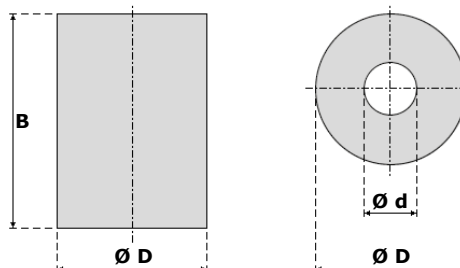

TESTA PORTACOLTELLI ELICOIDALE IN LEGA PER PIALLATURA Z=6

Alluminium spiral planing cutter heads Z=6

Leichtmetall Spiral Hobelmesserkopf Z=6

Cabezales portacuchillas para cepillar en aluminio Z=6

Барабаны с винтовым расположением ножей предварительного строгания из алюминия Z=6