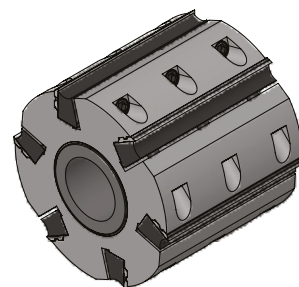

## TESTE CENTROLOCK LEGA LEGGERA

Cutterheads light alloy for Centrolock knives

Köpfe Leichtmetall für Centrolock Messer

Cabezales Centrolock en aluminio

Дюралевые барабаны Centrolock

Codice	D	B	d	Z
TCL1001204	100	120	35	4
TCL1001904	100	190	35	4
TCL1251004	125	100	40	4
TCL1251304	125	130	40	4
TCL1251504	125	150	40	4
TCL1251804	125	180	40	4
TCL1252104	125	210	40	4
TCL1252304	125	230	40	4
TCL1252504	125	250	40	4
TCL1401004	140	100	40-50	4
TCL1401304	140	130	40-50	4
TCL1401504	140	150	40-50	4
TCL1401804	140	180	40-50	4
TCL1402104	140	210	40-50	4
TCL1402304	140	230	40-50	4
TCL1402504	140	250	40-50	4
TCL1601006	160	100	40-50	6
TCL1601306	160	130	40-50	6
TCL1601506	160	150	40-50	6
TCL1601806	160	180	40-50	6
TCL1602106	160	210	40-50	6
TCL1602306	160	230	40-50	6
TCL1602506	160	250	40-50	6