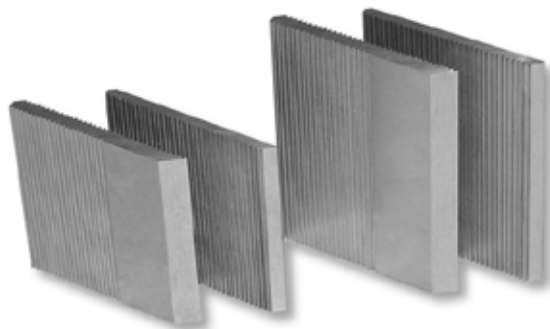

COLTELLI RIGATI

Corrugated knives

Blanketts

Cuchillas corrugadas

Бланкетные ножи

DUPLEX SYSTEM

CODICE	MISURA (mm)	CODICE	MISURA (mm)
DSK404010	40x40x10	DSK406010	40x60x10
DSK504010	50x40x10	DSK506010	50x60x10
DSK604010	60x40x10	DSK606010	60x60x10
DSK804010	80x40x10	DSK806010	80x60x10
DSK1004010	100x40x10	DSK1006010	100x60x10
DSK1204010	120x40x10	DSK1206010	120x60x10
DSK1304010	130x40x10	DSK1306010	130x60x10
DSK1504010	150x40x10	DSK1506010	150x60x10
DSK1704010	170x40x10	DSK1706010	170x60x10
DSK1804010	180x40x10	DSK1806010	180x60x10
DSK2004010	200x40x10	DSK2006010	200x60x10
DSK2104010	210x40x10	DSK2106010	210x60x10
DSK2304010	230x40x10	DSK2306010	230x60x10
DSK3104010	310x40x10	DSK3106010	310x60x10
DSK3304010	330x40x10	DSK3306010	330x60x10
DSK405010	40x50x10		
DSK505010	50x50x10		
DSK605010	60x50x10		
DSK805010	80x50x10		
DSK1005010	100x50x10		
DSK1205010	120x50x10		
DSK1305010	130x50x10		
DSK1505010	150x50x10		
DSK1705010	170x50x10		
DSK1805010	180x50x10		
DSK2005010	200x50x10		
DSK2105010	210x50x10		
DSK2305010	230x50x10		
DSK3105010	310x50x10		
DSK3305010	330x50x10		