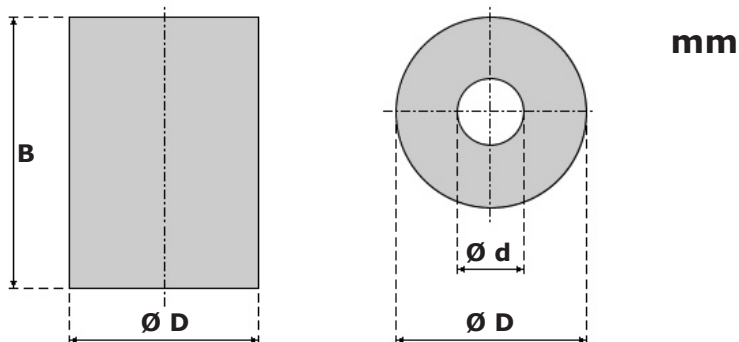

**TESTE PORTACOLTELLI RIGATI IN ACCIAIO**
*Steel cutter heads for corrugated knives*
*Schneidköpfe für Aufnahme von Blanketts*
*Cabezales portacuchillas corrugadas en acero*

<b>CODICE</b>	<b>Ø D (mm)</b>	<b>B (mm)</b>	<b>Ø d (mm)</b>	<b>Z</b>
TRA122404	122	40	40	4
TRA122604	122	60	40	4
TRA122804	122	80	40	4
TRA1221004	122	100	40	4
TRA1221304	122	130	40	4
TRA1221504	122	150	40	4
TRA1221804	122	180	40	4
TRA1222304	122	230	40	4
TRA137504	137	50	50	4
TRA137604	137	60	50	4
TRA137804	137	80	50	4
TRA1371004	137	100	50	4
TRA1371304	137	130	50	4
TRA1371504	137	150	50	4
TRA1371804	137	180	50	4