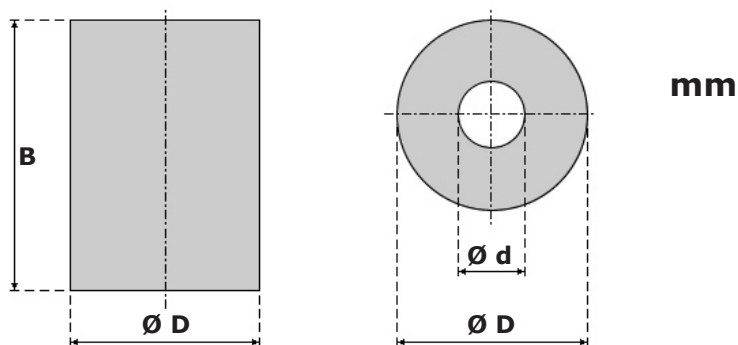

TESTE PORTACOLTELLI PIALLA IN LEGA LEGGERA
Alluminium cutter heads for planer knives
Schneidköpfe für Aufnahme von Hobelmessern
Cabezales portacuchillas de cepillo en aluminio

CODICE	Ø D (mm)	B (mm)	Ø d (mm)	Z
TPL125604	125	60	40	4
TPL125804	125	80	40	4
TPL1251004	125	100	40	4
TPL1251204	125	120	40	4
TPL1251304	125	130	40	4
TPL1251504	125	150	40	4
TPL1251804	125	180	40	4
TPL1251904	125	190	40	4
TPL1252304	125	230	40	4
TPL1252404	125	240	40	4