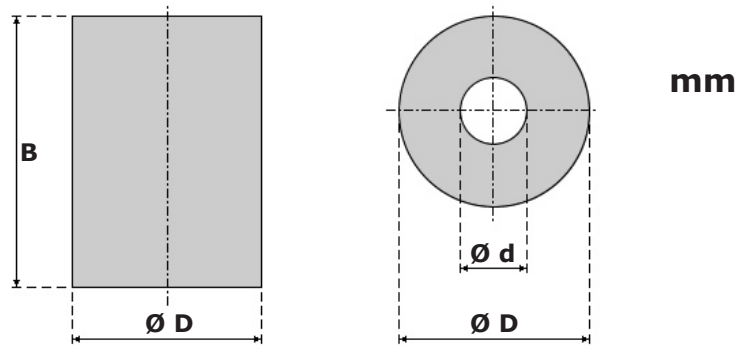

TESTE PORTACOLTELLI PIALLA ACCIAIO
Steel cutter heads for planer knives
Schneidköpfe für Aufnahme von Hobelmessern
Cabezales portacuchillas de cepillo en acero

CODICE	Ø D (mm)	B (mm)	Ø d (mm)	Z
TPA125604	125	60	40	4
TPA125804	125	80	40	4
TPA1251004	125	100	40	4
TPA1251204	125	120	40	4
TPA1251304	125	130	40	4
TPA1251504	125	150	40	4
TPA1251804	125	180	40	4
TPA1251904	125	190	40	4
TPA1252304	125	230	40	4
TPA1252404	125	240	40	4