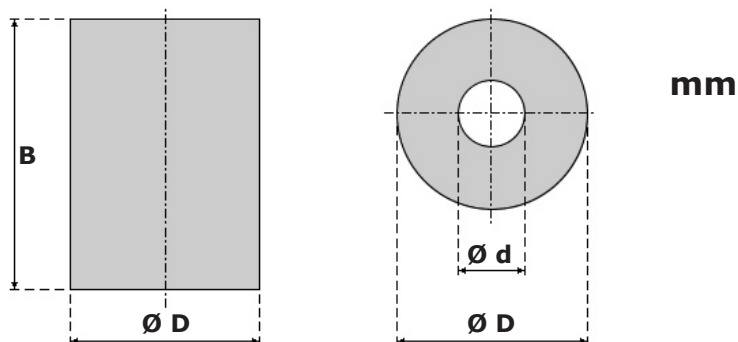

TESTE PORTACOLTELLI ELICOIDALI PRE PIALLATURA
Spiral planing cutter heads
Spiral Hobelmesserkopf
Cabezales portacuchillas para cepillar

CODICE	Ø D (mm)	B (mm)	Ø d (mm)	Z
TEP12512036	125	120	40	36
TEP12513042	125	130	40	42
TEP12515048	125	150	40	48
TEP12518054	125	180	40	54
TEP12523072	125	230	40	72
TEP12526078	125	260	40	78
TEP14012036	140	120	40	36
TEP14013042	140	130	40	42
TEP14015048	140	150	40	48
TEP14018054	140	180	40	54
TEP14023072	140	230	40	72
TEP14026078	140	260	40	78