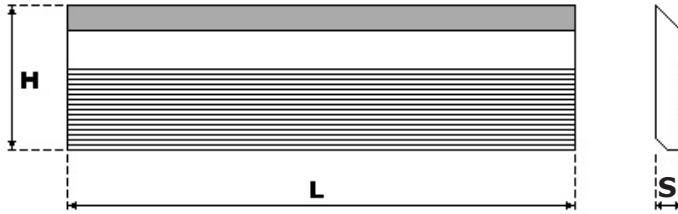

COLTELLI RIGATI HSS 18%W

Corrugated knives **HSS 18%W**

Blanketts **HSS 18%W**

Cuchillas corrugadas **HSS 18%W**

inches

CODICE **MISURA**
(LxHxS)
inches

HS2511414	25x1-1/4x1/4
HS2511214	25x1-1/2x1/4
HS2513414	25x1-3/4x1/4
HS25214	25x2x1/4
HS2521414	25x2-1/4x1/4
HS2521214	25x2-1/2x1/4
HS2523414	25x2-3/4x1/4
HS25314	25x3x1/4
HS25114516	25x1-1/4x5/16
HS25112516	25x1-1/2x5/16
HS25134516	25x1-3/4x5/16
HS252516	25x2x5/16
HS25214516	25x2-1/4x5/16
HS25212516	25x2-1/2x5/16
HS25234516	25x2-3/4x5/16
HS253516	25x3x5/16

Per misure inferiori ai 650 mm aumento 20% - Sizes under 650 mm, rise in price of 20% -
Eine Preiserhöhung von 20% bei Abmessungen unter 20% - Para medidas inferiores a 650 mm aumento del 20%

Misure speciali su richiesta - Special sizes on request - Sonderabmessungen auf Anfrage - medidas especiales sobre pedido