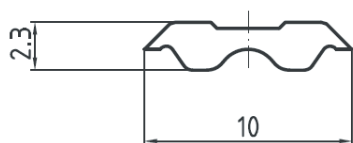

COLTELLI PIALLA M42 PER SISTEMA TERSA

Planer knives **M42** for Tersa System

Hobelmesser **M42** für System Tersa

Cuchillas **M42** para cepillar para
Sistema Tersa

CODICE	MISURA (mm)	CODICE	MISURA (mm)
M42TS60	60X10X2,3	M42TS310	310X10X2,3
M42TS80	80X10X2,3	M42TS320	320X10X2,3
M42TS90	90X10X2,3	M42TS330	330X10X2,3
M42TS100	100X10X2,3	M42TS350	350X10X2,3
M42TS110	110X10X2,3	M42TS360	360X10X2,3
M42TS115	115X10X2,3	M42TS400	400X10X2,3
M42TS120	120X10X2,3	M42TS410	410X10X2,3
M42TS130	130X10X2,3	M42TS420	420X10X2,3
M42TS140	140X10X2,3	M42TS430	430X10X2,3
M42TS150	150X10X2,3	M42TS450	450X10X2,3
M42TS160	160X10X2,3	M42TS500	500X10X2,3
M42TS170	170X10X2,3	M42TS510	510X10X2,3
M42TS180	180X10X2,3	M42TS520	520X10X2,3
M42TS190	190X10X2,3	M42TS530	530X10X2,3
M42TS200	200X10X2,3	M42TS540	540X10X2,3
M42TS210	210X10X2,3	M42TS600	600X10X2,3
M42TS220	220X10X2,3	M42TS610	610X10X2,3
M42TS230	230X10X2,3	M42TS630	630X10X2,3
M42TS240	240X10X2,3	M42TS635	635X10X2,3
M42TS250	250X10X2,3	M42TS640	640X10X2,3
M42TS260	260X10X2,3	M42TS650	650X10X2,3
M42TS270	270X10X2,3		
M42TS280	280X10X2,3	BM42TS60	Mt.60 10x2,3
M42TS300	300X10X2,3	BM42TS120	Mt.120 10x2,3