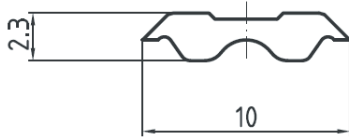

COLTELLI PIALLA HSS PER SISTEMA TERSA

Planer knives **HSS** for Tersa System

Hobelmesser **HSS** für System Tersa

Cuchillas **HSS** para cepillar para
Sistema Tersa

CODICE	MISURA (mm)	CODICE	MISURA (mm)
HTS60	60X10X2,3	HTS310	310X10X2,3
HTS80	80X10X2,3	HTS320	320X10X2,3
HTS90	90X10X2,3	HTS330	330X10X2,3
HTS100	100X10X2,3	HTS350	350X10X2,3
HTS110	110X10X2,3	HTS360	360X10X2,3
HTS115	115X10X2,3	HTS400	400X10X2,3
HTS120	120X10X2,3	HTS410	410X10X2,3
HTS130	130X10X2,3	HTS420	420X10X2,3
HTS140	140X10X2,3	HTS430	430X10X2,3
HTS150	150X10X2,3	HTS450	450X10X2,3
HTS160	160X10X2,3	HTS500	500X10X2,3
HTS170	170X10X2,3	HTS510	510X10X2,3
HTS180	180X10X2,3	HTS520	520X10X2,3
HTS190	190X10X2,3	HTS530	530X10X2,3
HTS200	200X10X2,3	HTS540	540X10X2,3
HTS210	210X10X2,3	HTS600	600X10X2,3
HTS220	220X10X2,3	HTS610	610X10X2,3
HTS230	230X10X2,3	HTS630	630X10X2,3
HTS240	240X10X2,3	HTS635	635X10X2,3
HTS250	250X10X2,3	HTS640	640X10X2,3
HTS260	260X10X2,3	HTS650	650X10X2,3
HTS270	270X10X2,3		
HTS280	280X10X2,3	BHTS60	60 mt 10x2,3
HTS300	300X10X2,3	BHTS120	120 mt 10x2,3