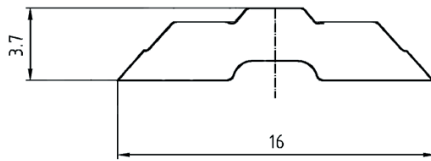

**COLTELLI PIALLA HSS  
PER SISTEMA VARIPLAN**

*Planer knives **HSS** for Variplan System*

*Hobelmesser **HSS** für System Variplan*

*Cuchillas **HSS** para cepillar para  
Sistema Variplan*

**CODICE**
**MISURA  
(mm)**

HVP50	50X16X3,7
HVP60	60X16X3,7
HVP80	80X16X3,7
HVP100	100X16X3,7
HVP120	120X16X3,7
HVP130	130X16X3,7
HVP150	150X16X3,7
HVP170	170X16X3,7
HVP180	180X16X3,7
HVP190	190X16X3,7
HVP210	210X16X3,7
HVP230	230X16X3,7
HVP240	240X16X3,7
HVP400	400X16X3,7
HVP410	410X16X3,7
HVP420	420X16X3,7
HVP430	430X16X3,7
HVP500	500X16X3,7
HVP510	510X16X3,7
HVP520	520X16X3,7
HVP530	530X16X3,7
HVP540	540X16X3,7
HVP600	600X16X3,7
HVP610	610X16X3,7
HVP630	630X16X3,7
HVP640	640X16X3,7