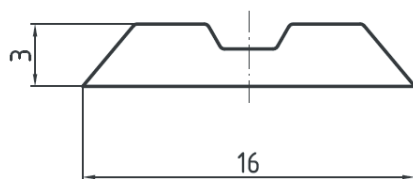

COLTELLI PIALLA HSS PER SISTEMA CENTROLOCK

Planer knives **HSS** for Centrolock System

Hobelmesser **HSS** für System Centrolock

Cuchillas **HSS** para cepillar para
Sistema Centrolock

CODICE	MISURA (mm)
HCL10	10X16X3
HCL20	20X16X3
HCL30	30X16X3
HCL40	40X16X3
HCL50	50X16X3
HCL60	60X16X3
HCL65	65X16X3
HCL80	80X16X3
HCL100	100X16X3
HCL115	115X16X3
HCL130	130X16X3
HCL140	140X16X3
HCL150	150X16X3
HCL160	160X16X3
HCL170	170X16X3
HCL180	180X16X3
HCL190	190X16X3
HCL210	210X16X3
HCL220	220X16X3
HCL230	230X16X3
HCL235	235X16X3
HCL240	240X16X3
HCL260	260X16X3
HCL270	270X16X3
HCL300	300X16X3
HCL310	310X16X3
HCL460	460X16X3
HCL650	650X16X3