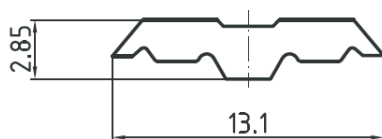

**COLTELLI PIALLA HSS
PER SISTEMA CENTROFIX**
*Planer knives **HSS** for Centrofix System*
*Hobelmesser **HSS** für System Centrofix*
*Cuchillas **HSS** para cepillar para
Sistema Centrofix*

CODICE	MISURA (mm)
HCF50	50X12X2,70
HCF80	80X12X2,70
HCF100	100X12X2,70
HCF120	120X12X2,70
HCF130	130X12X2,70
HCF136	136X12X2,70
HCF150	150X12X2,70
HCF170	170X12X2,70
HCF180	180X12X2,70
HCF190	190X12X2,70
HCF210	210X12X2,70
HCF230	230X12X2,70
HCF240	240X12X2,70
HCF310	310X12X2,70
HCF400	400X12X2,70
HCF410	410X12X2,70
HCF420	420X12X2,70
HCF430	430X12X2,70
HCF500	500X12X2,70
HCF510	510X12X2,70
HCF520	520X12X2,70
HCF530	530X12X2,70
HCF540	540X12X2,70
HCF630	630X12X2,70
HCF640	640X12X2,70
HCF650	650X12X2,70