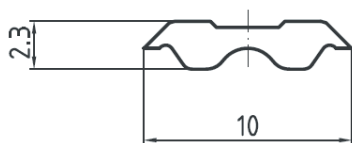

**COLTELLI PIALLA HM
PER SISTEMA TERSA**
*Planer knives **HM** for Tersa System*
*Hobelmesser **HM** für System Tersa*
*Cuchillas **HM** para cepillar para
Sistema Tersa*

CODICE	MISURA (mm)
HMTS60	60X10X2,3
HMTS80	80X10X2,3
HMTS90	90X10X2,3
HMTS100	100X10X2,3
HMTS110	110X10X2,3
HMTS115	115X10X2,3
HMTS120	120X10X2,3
HMTS130	130X10X2,3
HMTS140	140X10X2,3
HMTS150	150X10X2,3
HMTS160	160X10X2,3
HMTS170	170X10X2,3
HMTS180	180X10X2,3
HMTS190	190X10X2,3
HMTS200	200X10X2,3
HMTS210	210X10X2,3
HMTS220	220X10X2,3
HMTS230	230X10X2,3
HMTS240	240X10X2,3
HMTS250	250X10X2,3
HMTS260	260X10X2,3
HMTS270	270X10X2,3
HMTS280	280X10X2,3

CODICE	MISURA (mm)
HMTS300	300X10X2,3
HMTS310	310X10X2,3
HMTS320	320X10X2,3
HMTS330	330X10X2,3
HMTS350	350X10X2,3
HMTS360	360X10X2,3
HMTS400	400X10X2,3
HMTS410	410X10X2,3
HMTS420	420X10X2,3
HMTS430	430X10X2,3
HMTS450	450X10X2,3
HMTS500	500X10X2,3
HMTS510	510X10X2,3
HMTS520	520X10X2,3
HMTS530	530X10X2,3
HMTS540	540X10X2,3
HMTS600	600X10X2,3
HMTS610	610X10X2,3
HMTS630	630X10X2,3
HMTS635	635X10X2,3
HMTS640	640X10X2,3
HMTS650	650X10X2,3