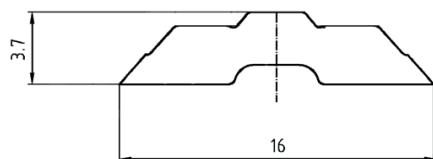

### COLTELLI PIALLA HM PER SISTEMA VARIPLAN

Planer knives **HM** for Variplan System

Hobelmesser **HM** für System Variplan

Cuchillas **HM** para cepillar para  
Sistema Variplan

<b>CODICE</b>	<b>MISURA (mm)</b>
HMVP50	50X16X3,7
HMVP60	60X16X3,7
HMVP80	80X16X3,7
HMVP100	100X16X3,7
HMVP120	120X16X3,7
HMVP130	130X16X3,7
HMVP150	150X16X3,7
HMVP170	170X16X3,7
HMVP180	180X16X3,7
HMVP190	190X16X3,7
HMVP210	210X16X3,7
HMVP230	230X16X3,7
HMVP240	240X16X3,7
HMVP400	400X16X3,7
HMVP410	410X16X3,7
HMVP420	420X16X3,7
HMVP430	430X16X3,7
HMVP500	500X16X3,7
HMVP510	510X16X3,7
HMVP520	520X16X3,7
HMVP530	530X16X3,7
HMVP540	540X16X3,7
HMVP600	600X16X3,7
HMVP610	610X16X3,7
HMVP630	630X16X3,7
HMVP640	640X16X3,7