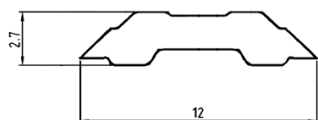

**COLTELLI PIALLA HM  
PER SISTEMA ENSHIN**

*Planer knives **HM** for Enshin System*

*Hobelmesser **HM** für System Enshin*

*Cuchillas **HM** para cepillar para  
Sistema Enshin*

<b>CODICE</b>	<b>MISURA (mm)</b>
HMEN80	80X12X2,7
HMEN100	100X12X2,7
HMEN130	130X12X2,7
HMEN150	150X12X2,7
HMEN170	170X12X2,7
HMEN180	180X12X2,7
HMEN190	190X12X2,7
HMEN210	210X12X2,7
HMEN230	230X12X2,7
HMEN240	240X12X2,7
HMEN640	640X12X2,7