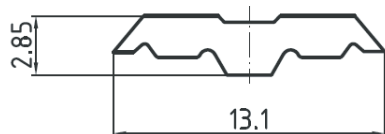

**COLTELLI PIALLA HM
PER SISTEMA CENTROFIX**
*Planer knives **HM** for Centrofix System*
*Hobelmesser **HM** für System Centrofix*
*Cuchillas **HM** para cepillar para
Sistema Centrofix*

CODICE	MISURA (mm)
HMCF50	50X12X2,70
HMCF80	80X12X2,70
HMCF100	100X12X2,70
HMCF120	120X12X2,70
HMCF130	130X12X2,70
HMCF136	136X12X2,70
HMCF150	150X12X2,70
HMCF170	170X12X2,70
HMCF180	180X12X2,70
HMCF190	190X12X2,70
HMCF210	210X12X2,70
HMCF230	230X12X2,70
HMCF240	240X12X2,70
HMCF310	310X12X2,70
HMCF400	400X12X2,70
HMCF410	410X12X2,70
HMCF420	420X12X2,70
HMCF430	430X12X2,70
HMCF500	500X12X2,70
HMCF510	510X12X2,70
HMCF520	520X12X2,70
HMCF530	530X12X2,70
HMCF540	540X12X2,70
HMCF630	630X12X2,70
HMCF640	640X12X2,70
HMCF650	650X12X2,70