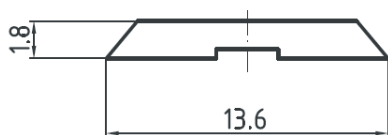

**COLTELLI PIALLA HM  
PER SISTEMA BULLDOZER**
*Planer knives **HM** for Bulldozer System*
*Hobelmesser **HM** für System Bulldozer*
*Cuchillas **HM** para cepillar para  
Sistema Bulldozer*

<b>CODICE</b>	<b>MISURA</b> (mm)
HMBZ60	60X13,6X1,8
HMBZ70	70X13,6X1,8
HMBZ80	80X13,6X1,8
HMBZ100	100X13,6X1,8
HMBZ110	110X13,6X1,8
HMBZ120	120X13,6X1,8
HMBZ130	130X13,6X1,8
HMBZ140	140X13,6X1,8
HMBZ150	150X13,6X1,8
HMBZ160	160X13,6X1,8
HMBZ180	180X13,6X1,8
HMBZ190	190X13,6X1,8
HMBZ200	200X13,6X1,8
HMBZ220	220X13,6X1,8
HMBZ230	230X13,6X1,8
HMBZ240	240X13,6X1,8
HMBZ250	250X13,6X1,8
HMBZ260	260X13,6X1,8